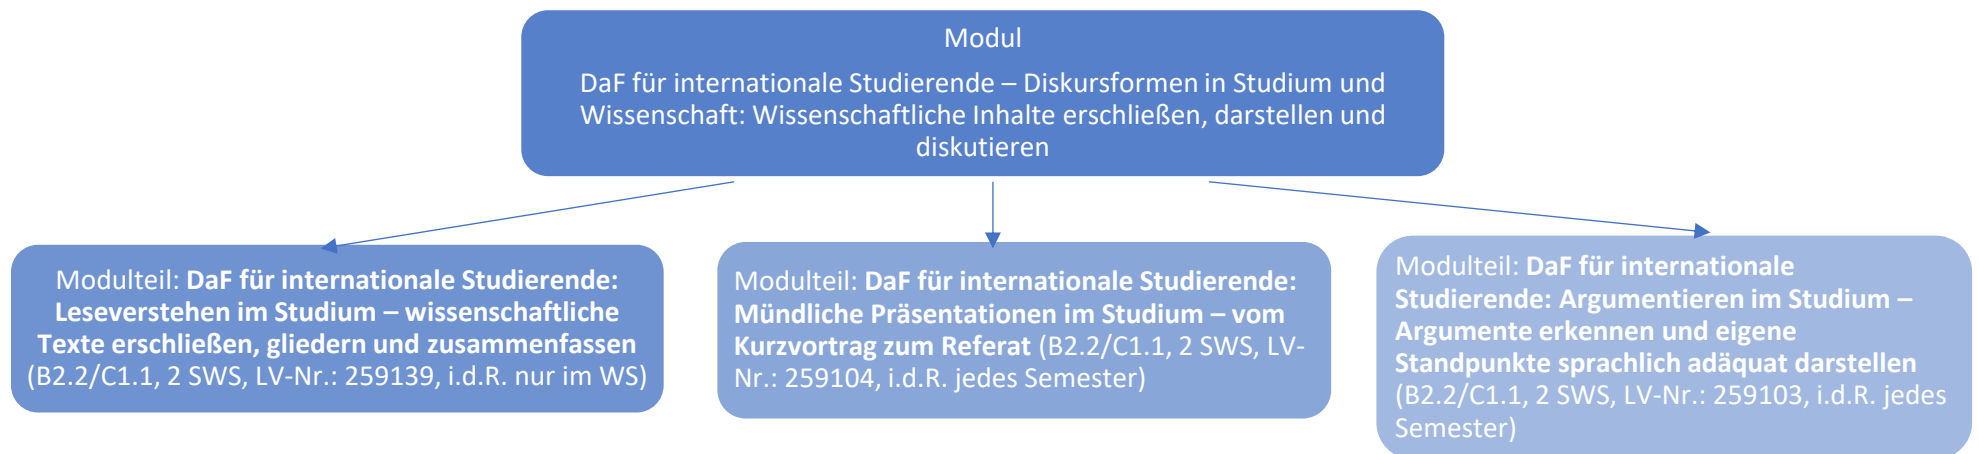

Überblick: Module „Deutsch als Fremdsprache (DaF) für internationale Studierende“ im Optionalbereich der RUB

Module: Allgemeine Sprachkurse

Hinweis: Alle Moduleile können nur nacheinander absolviert werden. In der Regel werden alle Moduleile in jedem Semester angeboten. Die Teilnahme setzt den maximal zwei Semester zurückliegenden erfolgreichen Abschluss des vorhergehenden Moduls bzw. eine entsprechende Einstufung bei Quereinstieg voraus.

Module: Spezialkurse, Landeskunde

Hinweis: Bei diesem Modul müssen die Modulteile in der angegebenen Reihenfolge belegt werden. Beide Teile müssen innerhalb von max. zwei aufeinanderfolgenden Semestern absolviert werden.

Module: Wissenschaftssprachliche Kurse

Hinweis: Bei dem folgenden Modul müssen die Modulteile in der angegebenen Reihenfolge belegt werden. Es gibt zwei Kombinationsmöglichkeiten:

oder

Hinweis: Beide Teile müssen innerhalb von max. zwei aufeinanderfolgenden Semestern absolviert werden.

Hinweis: Bei dem folgenden Modul müssen Sie **aus 3 Modulteil** **2 Modulteile** belegen. Beide Modulteile können in einem Semester, müssen jedoch spätestens innerhalb von zwei aufeinanderfolgenden Semestern absolviert werden: