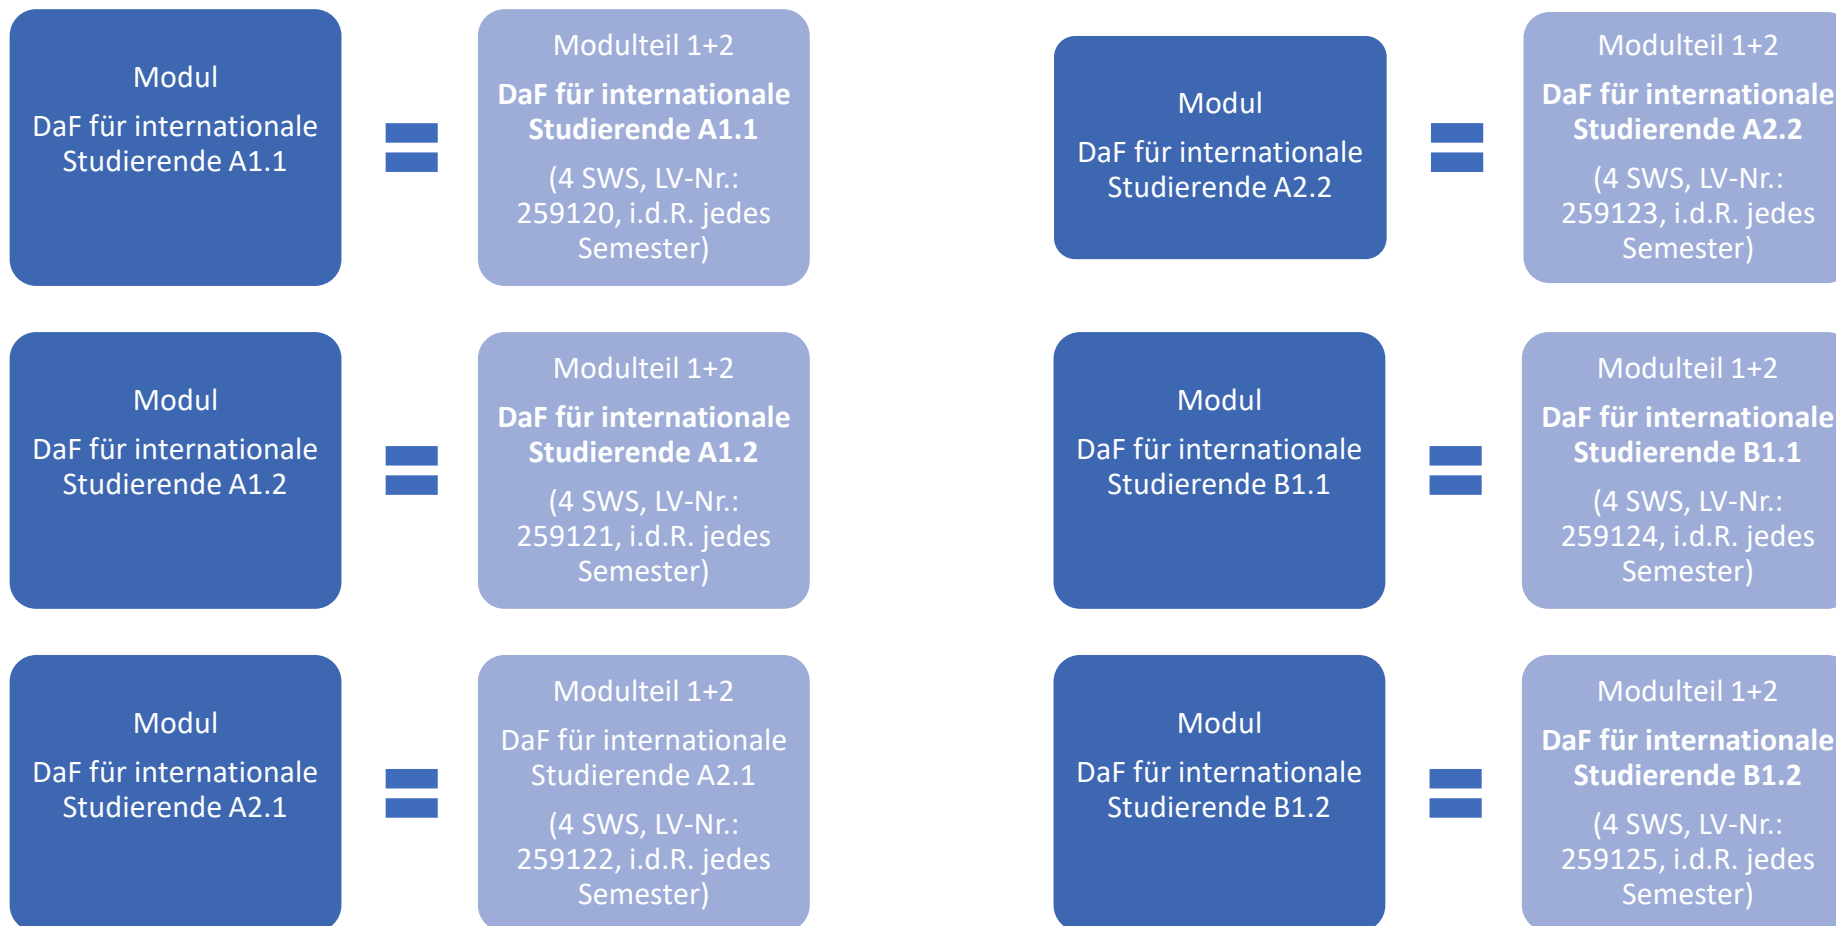

Überblick: Module „Deutsch als Fremdsprache (DaF) für internationale Studierende“ im Optionalbereich der RUB

Module: Allgemeine Sprachkurse

Hinweis: Alle Moduleile können nur nacheinander absolviert werden. In der Regel werden alle Moduleile in jedem Semester angeboten. Die Teilnahme setzt den maximal zwei Semester zurückliegenden erfolgreichen Abschluss des vorhergehenden Moduls bzw. eine entsprechende Einstufung bei Quereinstieg voraus.

Module: Spezialkurse, Landeskunde

Hinweis: Bei diesem Modul müssen die Modulteile in der angegebenen Reihenfolge belegt werden. Beide Teile müssen innerhalb von max. zwei aufeinanderfolgenden Semestern absolviert werden.

Module: Wissenschaftssprachliche Kurse

Hinweis: Bei dem folgenden Modul müssen die Modulteile in der angegebenen Reihenfolge belegt werden. Es gibt zwei Kombinationsmöglichkeiten:

oder

Hinweis: Beide Teile müssen innerhalb von max. zwei aufeinanderfolgenden Semestern absolviert werden.

Hinweis: Bei dem folgenden Modul müssen Sie **aus 3 Modulteil** **2 Modulteile** belegen. Beide Modulteile können in einem Semester, müssen jedoch spätestens innerhalb von zwei aufeinanderfolgenden Semestern absolviert werden: