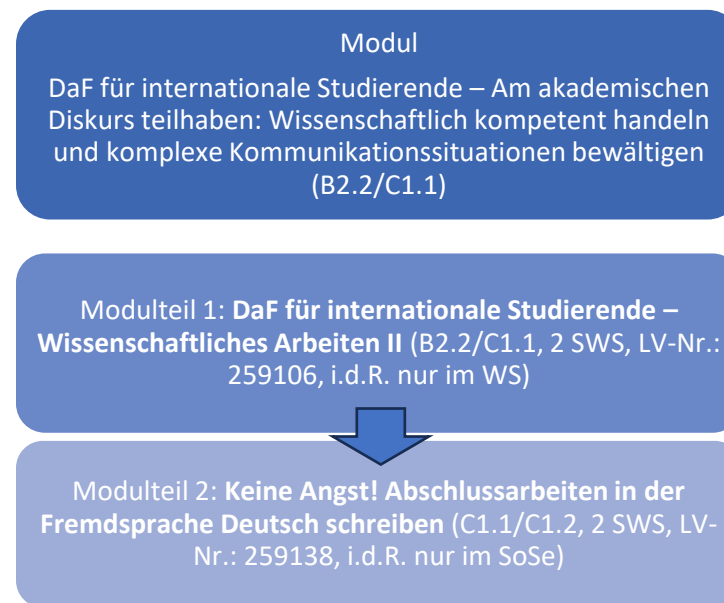

Überblick: Module „Deutsch als Fremdsprache (DaF) für internationale Studierende“ im Optionalbereich der RUB

Module: Allgemeine Sprachkurse

Hinweis: Alle Moduleile können nur nacheinander absolviert werden. In der Regel werden alle Moduleile in jedem Semester angeboten. Die Teilnahme setzt den maximal zwei Semester zurückliegenden erfolgreichen Abschluss des vorhergehenden Moduls bzw. eine entsprechende Einstufung bei Quereinstieg voraus.

Module: Spezialkurse, Landeskunde

Hinweis: Bei diesem Modul müssen die Modulteile in der angegebenen Reihenfolge belegt werden. Beide Teile müssen innerhalb von max. zwei aufeinanderfolgenden Semestern absolviert werden.

Module: Wissenschaftssprachliche Kurse

Hinweis: Bei dem folgenden Modul müssen die Modulteile in der angegebenen Reihenfolge belegt werden. Es gibt zwei Kombinationsmöglichkeiten:

oder

Hinweis: Beide Teile müssen innerhalb von max. zwei aufeinanderfolgenden Semestern absolviert werden.