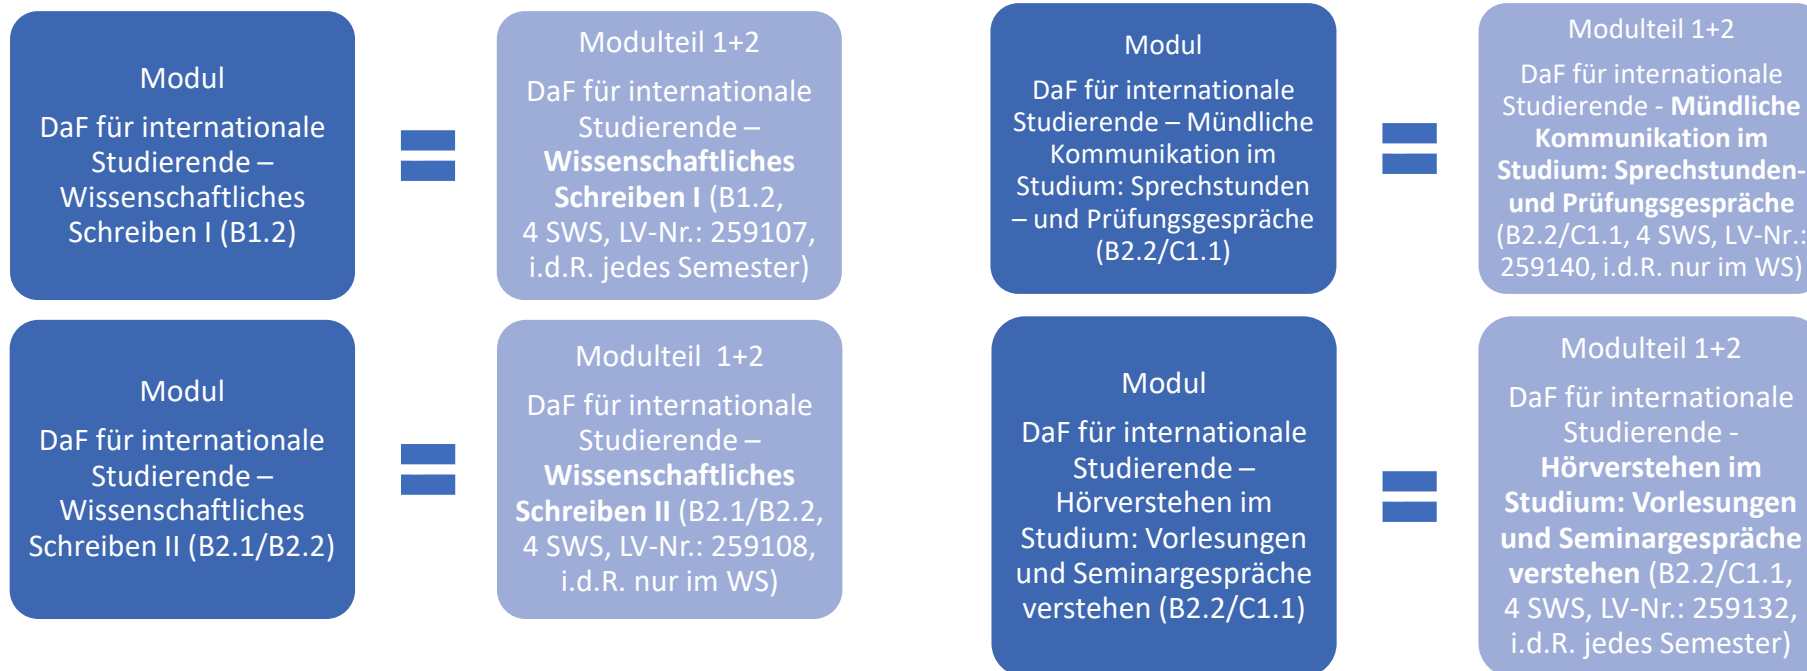

Überblick: Module „Deutsch als Fremdsprache (DaF) für internationale Studierende“ im Optionalbereich der RUB

Module: Allgemeine Sprachkurse

Hinweis: Alle Moduleile können nur nacheinander absolviert werden. In der Regel werden alle Moduleile in jedem Semester angeboten. Die Teilnahme setzt den maximal zwei Semester zurückliegenden erfolgreichen Abschluss des vorhergehenden Moduls bzw. eine entsprechende Einstufung bei Quereinstieg voraus.

Module: Spezialkurse, Landeskunde

Hinweis: Bei diesem Modul müssen die Modulteile in der angegebenen Reihenfolge belegt werden. Beide Teile müssen innerhalb von max. zwei aufeinanderfolgenden Semestern absolviert werden.

Module: Wissenschaftssprachliche Kurse

Hinweis: Bei dem folgenden Modul müssen die Modulteile in der angegebenen Reihenfolge belegt werden. Es gibt zwei Kombinationsmöglichkeiten:

oder

Hinweis: Beide Teile müssen innerhalb von max. zwei aufeinanderfolgenden Semestern absolviert werden.

Hinweis: Bei dem folgenden Modul müssen Sie **aus 3 Modulteil** **2 Modulteile** belegen. Beide Modulteile können in einem Semester, müssen jedoch spätestens innerhalb von zwei aufeinanderfolgenden Semestern absolviert werden: