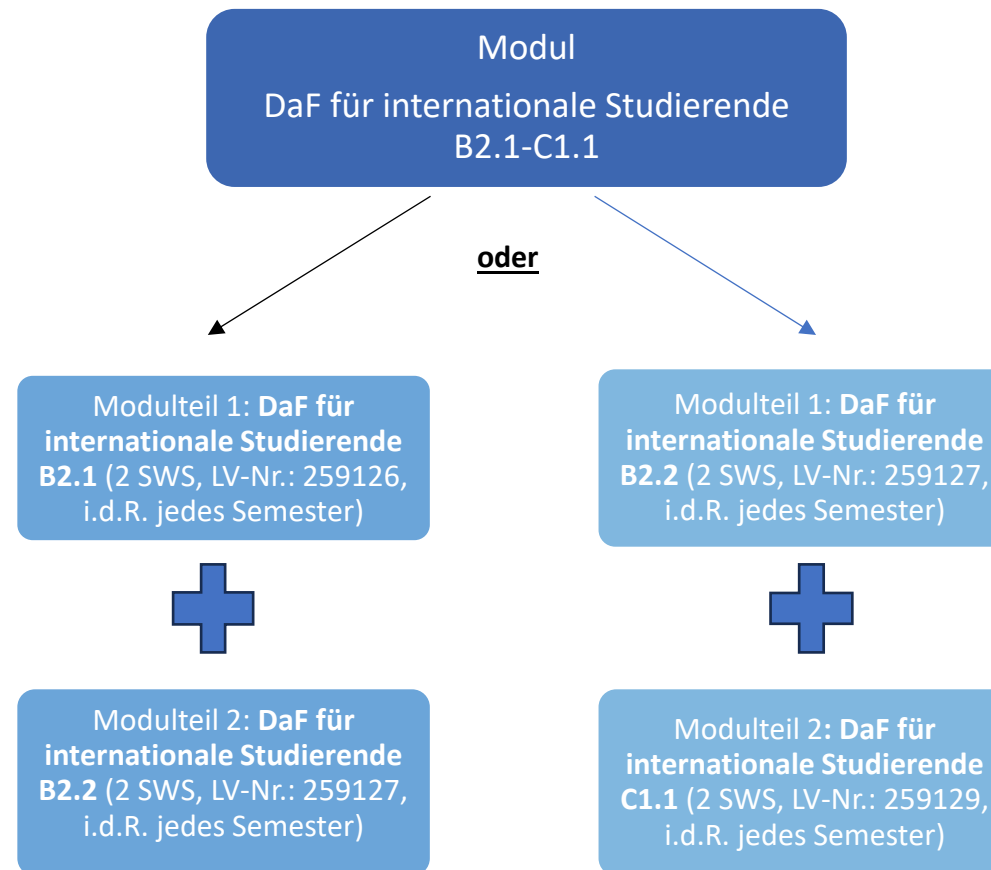

Überblick: Module „Deutsch als Fremdsprache (DaF) für internationale Studierende“ im Optionalbereich der RUB

Module: Allgemeine Sprachkurse

Hinweis: Alle Moduleile können nur nacheinander absolviert werden. In der Regel werden alle Moduleile in jedem Semester angeboten. Die Teilnahme setzt den maximal zwei Semester zurückliegenden erfolgreichen Abschluss des vorhergehenden Moduls bzw. eine entsprechende Einstufung bei Quereinstieg voraus.

Module: Spezialkurse, Landeskunde

Hinweis: Bei diesem Modul müssen die Modulteile in der angegebenen Reihenfolge belegt werden. Beide Teile müssen innerhalb von max. zwei aufeinanderfolgenden Semestern absolviert werden.

Module: Wissenschaftssprachliche Kurse

Hinweis: Bei dem folgenden Modul müssen die Modulteile in der angegebenen Reihenfolge belegt werden. Es gibt zwei Kombinationsmöglichkeiten:

oder

Hinweis: Beide Teile müssen innerhalb von max. zwei aufeinanderfolgenden Semestern absolviert werden.